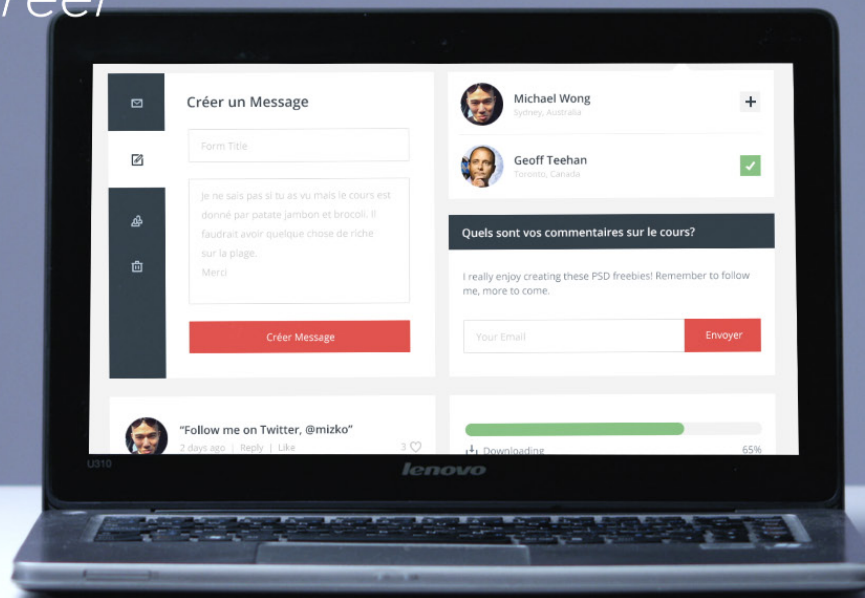

AE
comme

PRAPBT / SAEG
l'apprentissage

HRAPBG
LANGUE

TKUB
d'une

TPHOUFL
nouvelle

FORMATION

en temps réel

TEASER | GENS DE LÉGENDES
Réalisation, tournage et montage d'un teaser de film

VIDÉO PROMO 2015 | SUPERSONIC
Création d'un vidéo promotionnel pour le booking de Supersonic

ANIMATION 2D

FARM BOY | INTERNE
Création de personnage et animation 2D

LA FAMILLE ÉLECTRONIQUE | PITCH

Création d'un univers, de personnages et d'animations pour un client qui voulaient revoir son branding de communication vidéo et imprimé.

SPOONG | INTERNE

Création de personnage et illustration pour un livre-application

DEV PERSONS ET LIVRES | DIVERS
Création d'univers, de personnages et de livres

3D

**MODÉLISATION
ANIMATION
RENDUS
D'IMAGES FIXES**